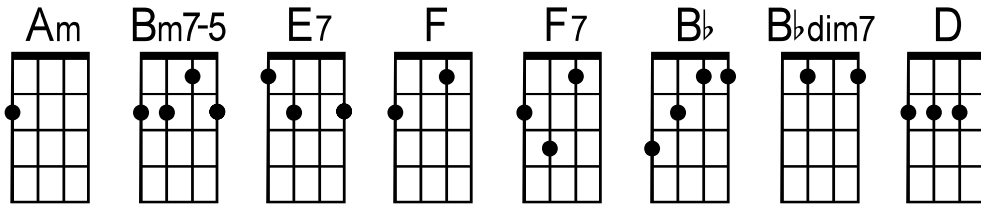

# Because (Key of Am)

by John Lennon (1969)

**Intro:** Am . . . | . . . . | Bm7-5 . . . | E7 . . . |

F . . . | Am . . . | F7 . . . | . . . F7\ -- | Bb . . . | Bbdim . Bbdim\  
*Ah*—————*ah*—————  
 (sing d)

(sing a c)

-- | Am . . . . | . . . . | Bm7-5 . . . . | E7 . . . .  
 Be- cause— the world is round— it turns me o——O—O—O—O— on—

| F . . . . | Am . . . . | F7 . . . . | . . . F7\ -- | Bb . . . . | Bbdim . Bbdim\  
 Be- cause—— the world—— is rou——ound— *Ah*—————*ah*—————

-- | Am . . . . | . . . . | Bm7-5 . . . . | E7 . . . .  
 Be- cause— the wind is high— it blows my mi——i—i—i—i—ind—

| F . . . . | Am . . . . | F7 . . . . | . . . F7\ -- | Bb . . . . | Bbdim  
 Be- cause—— the wind—— is high—— i-i—igh *Ah*—————*ah*

| F . . . . | Am . . . . | F7 . . . . | . . . F7\ -- |  
 Be- cause—— the sky—— is blu—u—u—u—u—u—ue—

Bb . . . . | Bbdim . . . . |  
*Ah*—*a-a-a-a-a-ah*———*a-a-a-*

**Coda:** Am . . . . | . . . . | Bm7-5 . . . . | E7 . . . . |  
 -*Ah*——— *Ah*——*a ah-a ah-a Ah—ah-ah—Ah-*