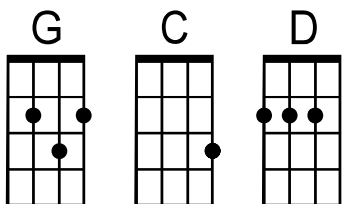

# Love Me Do

by John Lennon and Paul McCartney (1962)

\*optional easy walkdown  
on E string: ---3---2---0---  
(g f# e)

**Intro:** G . . . | C . . . | G . . . | C . . . | G . . . | C . . . | . . . . | . . . . |

G . . . . | C . . . . | G . . . . | C . . . .  
Love— love me do you know— I love you

. | G . . . . | C . . . . | . . . . | . . . . | C \ ---  
I'll all—ways be true So ple—e—e—ease—

--- --- | G . . . . | C . . . . | G . . . . | C . . . . |  
Love me do--o----- whoa-oh— love me do—

**Bridge:** D . . . . | . . . . | C . . . . | G . . . . |  
Some— one to love— some— bo—dy new

D . . . . | . . . . | C . . . . | G \ \ \ --- |  
Some— one to love— some— one like you

G . . . . | C . . . . | G . . . . | C . . . .  
Love— love me do you know— I love you

**Inst.** D . . . . | . . . . | C . . . . | G . . . . |

D . . . . | . . . . | C . . . . | G . . . . | . . . . | . . . . | G \ -- D \ -- |

G . . . . | C . . . . | G . . . . | C . . . .  
Love— love me do you know— I love you